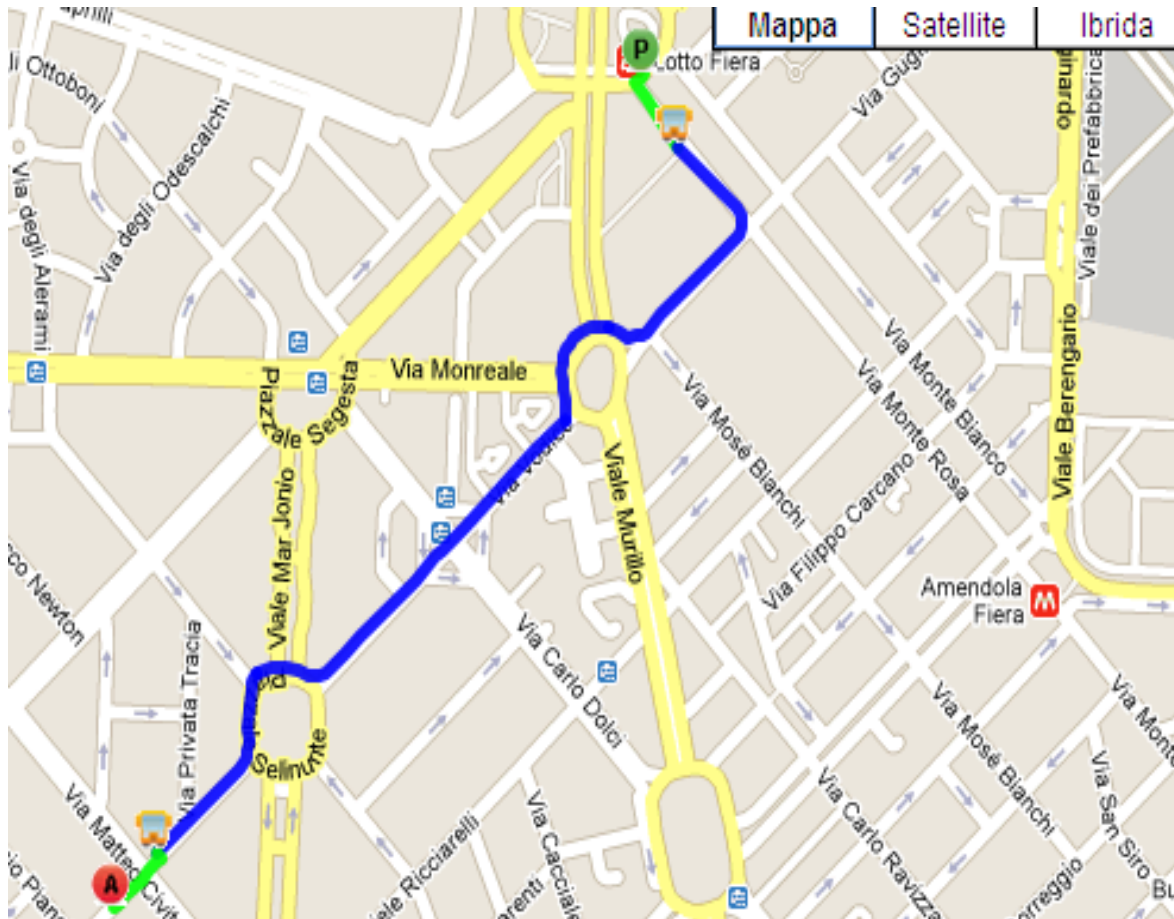

### Via Morgantini 14, 20148 Milano

come raggiungerci con i mezzi pubblici

- raggiungere la fermata Lotto (Fieramilanocity) M1
- prendere la linea 49 (Lotto – Tirana) per 4 fermate
- Scendere alla fermata Via Morgantini/Via Civitali
- Percorrere 100 metri fino a destinazione.