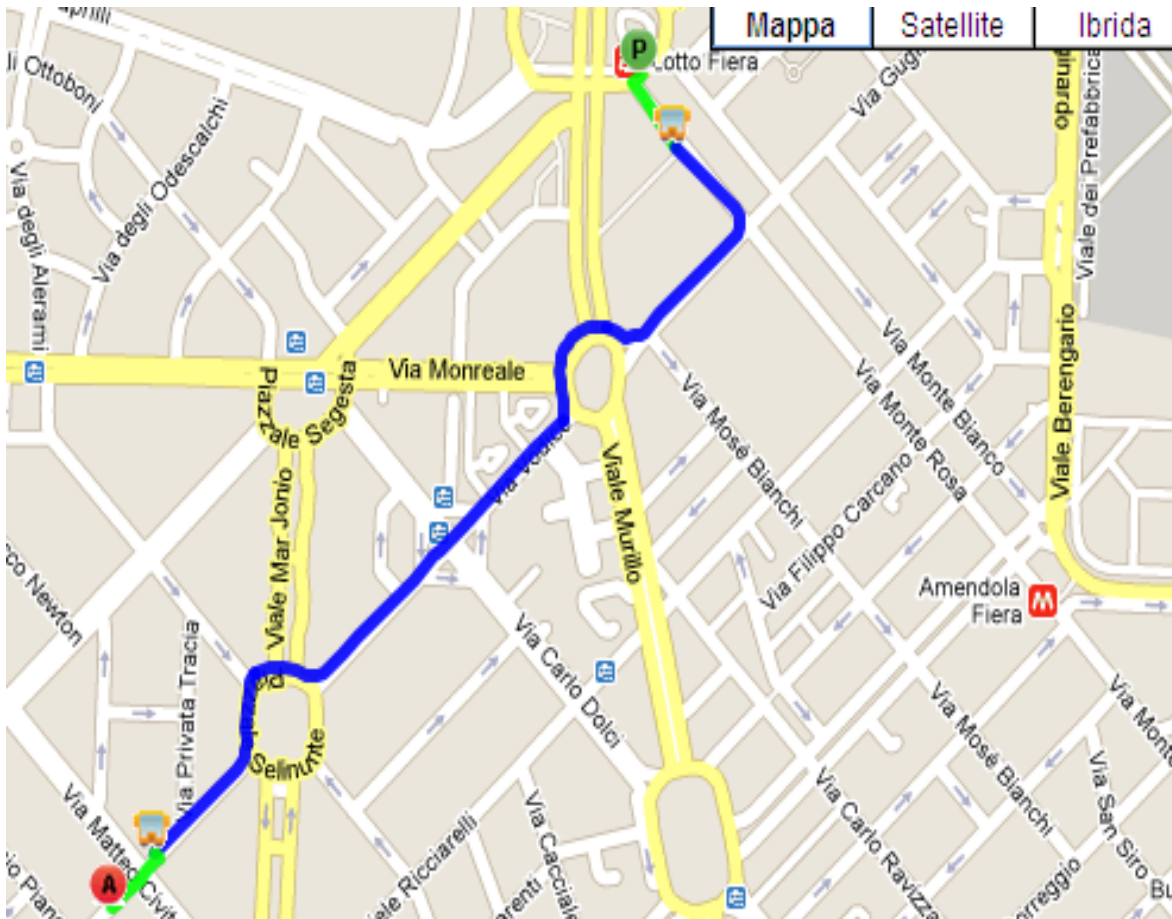

CONSULTIA Srl

Via Morgantini 14, 20148 Milano

come raggiungerci con i mezzi pubblici

- raggiungere la fermata Lotto (Fieramilanocity) M1
- prendere la linea 49 (Lotto – Tirana) per 4 fermate
- scendere alla fermata Via Morgantini/Via Civitali
- percorrere 100 metri fino a destinazione.